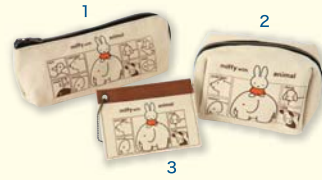

てぬぐい 1,300円
(ニュートラルカラーレーション)

キャラクターレディース 各380円
ビブ 580円 (スモール・プラネット)

バスタオル 各2,400円、
フェイスタオル 各1,000円、
ウォッシュタオル 各500円 (西川リビング)

ワッペン2個セット 各600円
(ミノタ)

POE傘 各1,500円
(サンマルコ)

2

ランチ巾着 840円、ミニシールケース [2ヶセット] 400円、カップ [200ml] 380円 (スクエア)、スタックスーパークップ 980円、スタックマグ 880円、ケーキ皿 700円、プチ角小皿 400円 (金正陶器)

miffy with animal

バスタオル 2,400円、フェイスタオル 1,000円、ウォッシュタオル 500円 (西川リビング)、キャラクターキッズ、ベビー 各380円 (スモール・プラネット)

クリアエコトートバッグ縦型 1,600円 (クツワ)、エコバッグパルーン 3,200円、保険証・診察券ケースL 1,980円 (ハシートップイン)、メガネケース 1,280円 (マリモクラフト)、巾着 450円 (スモール・プラネット)

たくさんの動物たちがパターン柄になった楽しいデザインのシリーズです。

中とじノート [B6] 200円、レターセット 400円 (スクエア)、ストレージボックス 1,200円、クリップ6個セット 900円 (ナガノファクトリー)、耳ノックボールペン 600円、ボールペン 350円、A4クリアホルダー (シングル) 160円 (クツワ)

1 中とじノート [B7] 150円 2 蛍光付箋 350円 3 メモパッド [シール付] 380円 4 チャーム付シャープペン 300円 5 ボールペン 各460円 6 レターセット 400円 7 封筒 [10枚入り] 200円 (スクエア)