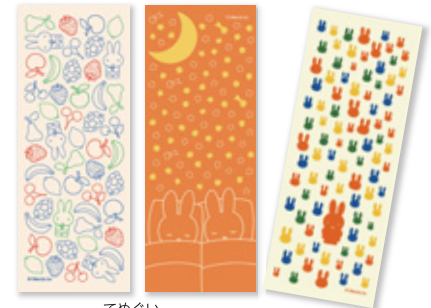

チェック&リボンシリーズ
ポーチ 1,344円
携帯マスコット 997円
4月中旬発売予定
セキグチ

ミッフィー花柄タオル
フェイスタオル 各1,050円
ウオッシュタオル 各525円
ミニタオル 各504円
マリモクラフト

カメラポーチ 各1,344円、多機能ポーチ 各1,344円、ガマガチポーチ 各1,449円、フラットポーチ 各1,260円、タックポーチ 各1,470円
4月中旬再入荷予定 マリモクラフト

fashion

ブローチ 1,200円~1,500円
ランニングフリー

インシャルストラップ
各700円
ランニングフリー

PAPERBACKシリーズTシャツ
各3,045円 ワタナベ © Dick Bruna

ミッフィー総柄プリント
透明POE傘
各1,050円 サンマルコ

ミッフィー顔型グリップ・
ギンガムチェック折たたみ傘
各1,575円 サンマルコ

缶ミラー 各680円
ランニングフリー

POCHI ミッフィー 各1,200円
3月8日発売予定 河田

ミッフィーこけし/チューリップ
ミッフィーこけし/ばら
各2,940円
ニュートラルコーポレーション

ミッフィーカメラバッグ
価格未定 5月発売予定
ライテック

てぬぐい
各1,365円 3月下旬発売予定
ニュートラルコーポレーション

フェイス2つ折り財布 各9,870円、フェイスカードケース 各4,200円
フェイスパスケース 各2,730円、フェイスコインケース 各2,415円
バッグハンガー フェイス、のぞきみ 各2,310円
kuroシリーズとバッグハンガーは3月中旬発売予定 わちふいーど